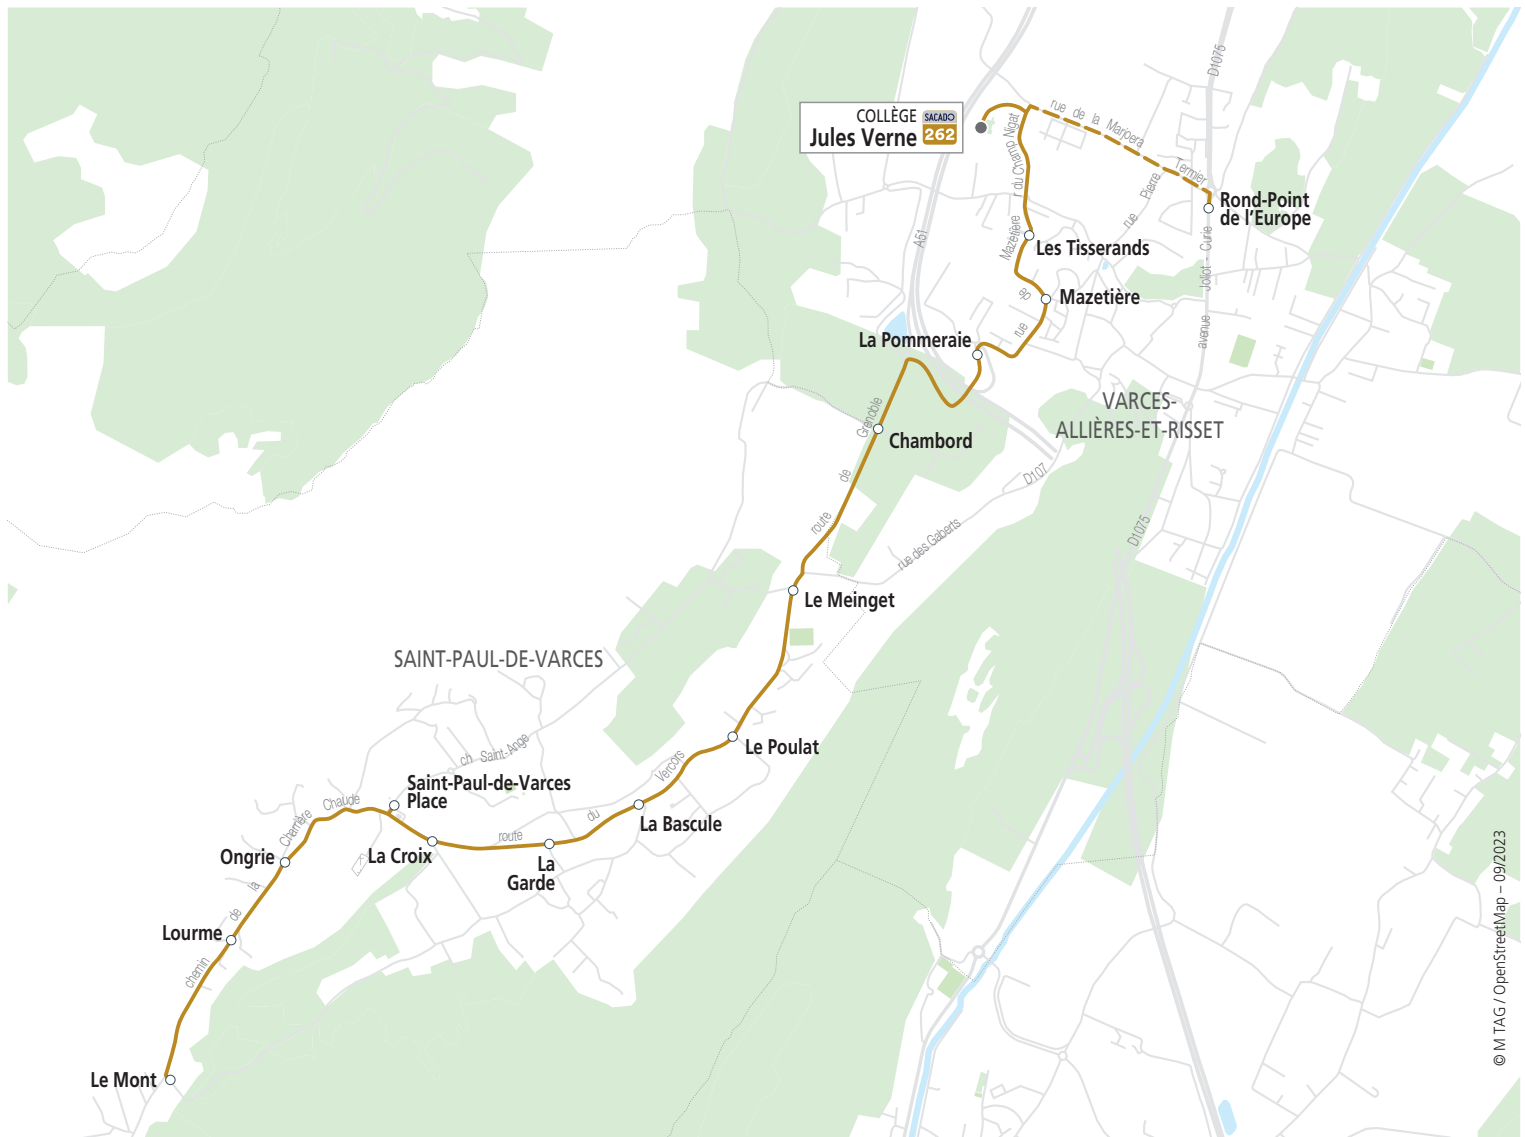

Jours de circulation : L=lundi, M=mardi, Me=mercredi, J=jeudi, V=vendredi, S=samedi, D=dimanche uniquement en période scolaire (sauf en fin d'année selon les épreuves du baccalauréat et DNB)

ALLER	262-01 262-03	
	LMMeJV	
Le Mont	07:25	08:25
Lourme	07:27	08:27
Ongrie	07:28	08:27
Saint-Paul-de-Varces Place		08:28
La Croix	07:30	08:29
La Garde	07:32	08:31
La Bascule	07:33	08:32
Le Poulat	07:34	08:33
Le Meinget	07:35	08:34
Chambord	07:36	08:35
La Pommeraie	07:40	08:39
Mazetière	07:41	08:40
Les Tisserands	07:42	08:42
Collège Jules Verne	07:45	08:45
Rond-Point de l'Europe *	07:50	08:50

RETOUR	262-32 262-02 262-04		
	Me	LMJV	
Collège Jules Verne	12:05	15:45	16:55
Les Tisserands	12:08	15:48	16:58
Mazetière	12:10	15:50	17:00
La Pommeraie	12:11	15:51	17:01
Chambord	12:15	15:55	17:05
Le Meinget	12:17	15:57	17:07
Le Poulat	12:18	15:58	17:08
La Bascule	12:19	15:59	17:09
La Garde	12:20	16:00	17:10
La Croix	12:21	16:01	17:11
Saint-Paul-de-Varces Place	12:22	16:02	17:12
Ongrie	12:23	16:03	17:13
Lourme	12:23	16:03	17:13
Le Mont	12:25	16:05	17:15

\*correspondance avec les lignes 25 26 vers Grenoble

© M TAG / OpenStreetMap - 09/2023