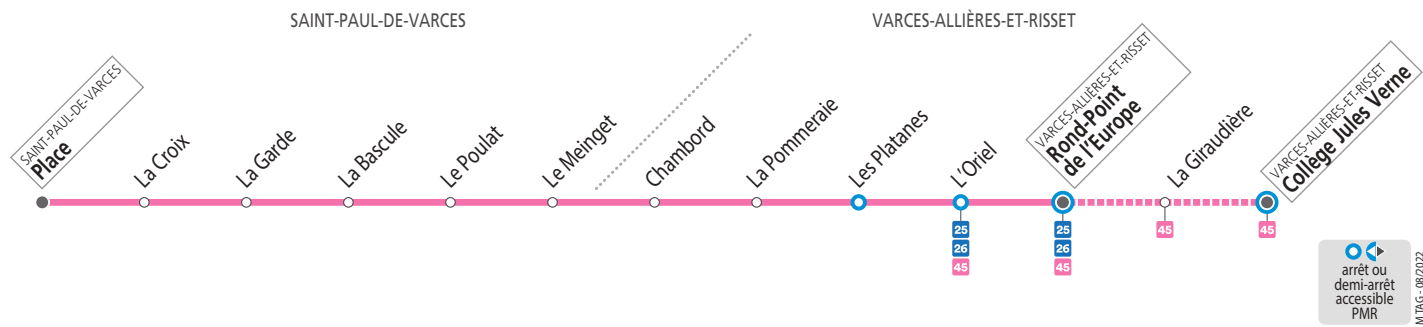

SEMAINE – les horaires indiqués peuvent varier en fonction des aléas de la circulation

Saint-Paul-de-Varces Place	06 42	07 27	08 00	08 59	09 37	11 50	12 26	13 17	14 27	16 41	17 20	18 35
Le Meinget	06 48	07 33	08 06	09 05	09 43	11 56	12 32	13 23	14 33	16 47	17 26	18 41
Rond-Point de l'Europe	06 57	07 42	08 15	09 14	09 52	12 05	12 41	13 32	14 42	16 56	17 35	18 50
Collège Jules Verne		07 45		09 55	12 08	12 44	13 35		16 59	17 38		

SEMAINE EN VACANCES SCOLAIRES ET EN ÉTÉ – les horaires indiqués peuvent varier en fonction des aléas de la circulation

Saint-Paul-de-Varces Place	06 46	07 29	08 01	08 46	12 01	14 01	16 32	18 27
Le Meinget	06 51	07 34	08 06	08 51	12 06	14 06	16 37	18 32
Rond-Point de l'Europe	06 57	07 40	08 12	08 57	12 12	14 12	16 43	18 38

SAMEDIS – les horaires indiqués peuvent varier en fonction des aléas de la circulation

Saint-Paul-de-Varces Place	07 52	08 27	10 52	12 52	13 52	16 26	17 25
Le Meinget	07 57	08 32	10 57	12 57	13 57	16 31	17 30
Rond-Point de l'Europe	08 03	08 38	11 03	13 03	14 03	16 37	17 36

NE CIRCULE PAS LES DIMANCHES ET JOURS FÉRIÉS

Voyager en groupe ?
Effectuez une demande d'autorisation préalable : www.tag.fr/groupe

Alimentation générale
1662 route du Vercors
38760 Saint-Paul-de-Varces
Arrêt Le Poulat

Tabac Presse
9 avenue Joliot Curie
38760 Varcès-Allières-et-Risset
Arrêt L'Oriel

HORAIRES SUR RÉSERVATION
Réservation 24h/24, jusqu'à 2 heures avant votre déplacement

MaResa

- l'appli MaResa
- tag.fr/flexo
- 04 38 70 38 70

Télécharger dans l'App Store | Disponible sur Google Play

Faites signe au conducteur à l'approche du bus

TAG.fr Toute l'information et toutes les solutions de mobilités.

04 38 70 38 70

mobilités-m.fr