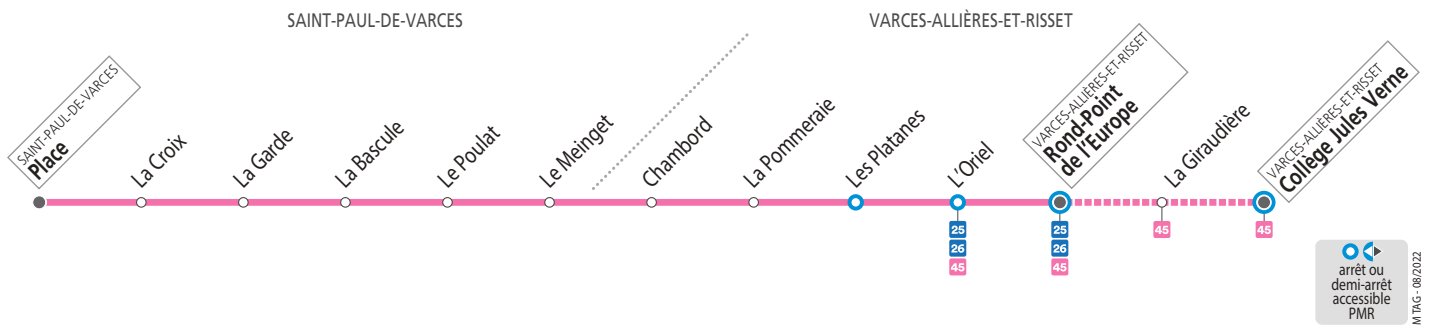

Weekly bus schedule for Saint-Paul-de-Varces Place. Includes destinations Collège Jules Verne, Rond-Point de l'Europe, Le Meinget, and Saint-Paul-de-Varces Place with departure times.

SEMAINE EN VACANCES SCOLAIRES ET EN ÉTÉ - les horaires indiqués peuvent varier en fonction des aléas de la circulation

Weekly bus schedule for Saint-Paul-de-Varces Place during school holidays and summer. Includes destinations Rond-Point de l'Europe, Le Meinget, and Saint-Paul-de-Varces Place.

SAMEDIS - les horaires indiqués peuvent varier en fonction des aléas de la circulation

Weekly bus schedule for Saint-Paul-de-Varces Place on Saturdays. Includes destinations Rond-Point de l'Europe, Le Meinget, and Saint-Paul-de-Varces Place.

NE CIRCULE PAS LES DIMANCHES ET JOURS FÉRIÉS

Voyager en groupe ? Effectuez une demande d'autorisation préalable : www.tag.fr/groupe

Alimentation générale. 1662 route du Vercors, 38760 Saint-Paul-de-Varces, Arrêt Le Poullat

Tabac Presse. 9 avenue Joliot Curie, 38760 Varcès-Allières-et-Risset, Arrêt L'Oriel

HORAIRES SUR RÉSERVATION. Réservation 24h/24, jusqu'à 2 heures avant votre déplacement. MaResa app and tag.fr/flexo website information.