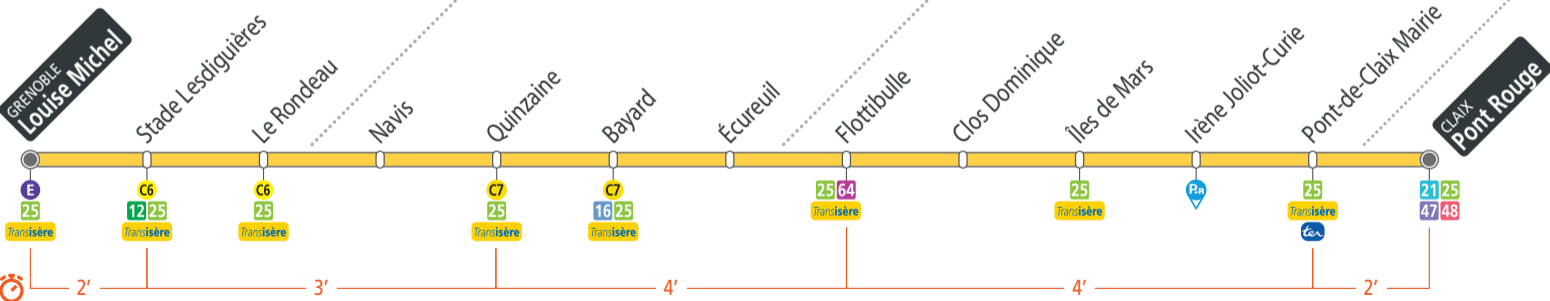

GRENOBLE **Louise Michel**

CLAIX **Pont Rouge**

GRENOBLE

ÉCHIROLLES

PONT-DE-CLAIX

Calendrier des périodes horaires à consulter avant votre déplacement

2018

SEPT.	1	2	3	4	5	6	7	8	9	10	11	12	13	14	15	16	17	18	19	20	21	22	23	24	25	26	27	28	29	30	
OCT.	1	2	3	4	5	6	7	8	9	10	11	12	13	14	15	16	17	18	19	20	21	22	23	24	25	26	27	28	29	30	31
NOV.	1	2	3	4	5	6	7	8	9	10	11	12	13	14	15	16	17	18	19	20	21	22	23	24	25	26	27	28	29	30	
DÉC.	1	2	3	4	5	6	7	8	9	10	11	12	13	14	15	16	17	18	19	20	21	22	23	24	25	26	27	28	29	30	31