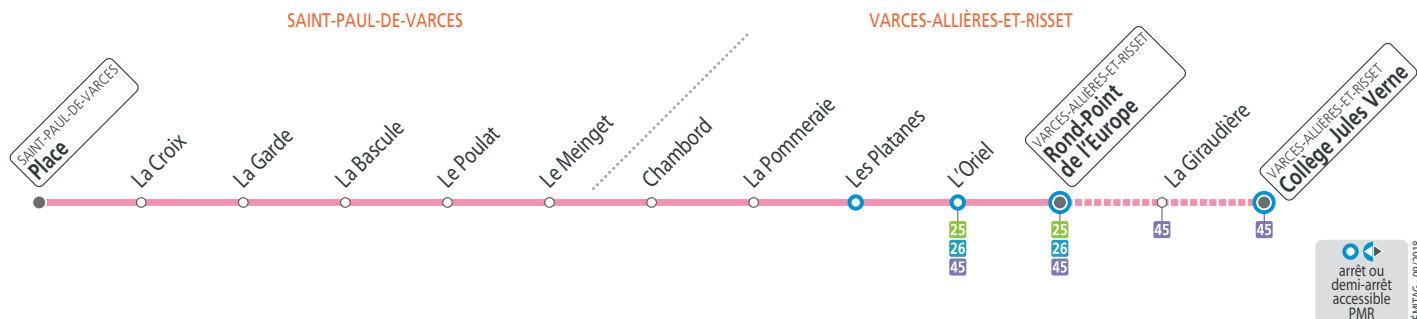

### Semaine – les horaires indiqués peuvent varier en fonction des aléas de la circulation

Collège Jules Verne														11 25	12 20																									16 25	17 03	17 45
Rond-Point de l'Europe	07 05	07 42	08 15	10 32	11 28	12 23	12 55	14 02	15 50	16 28	17 06	17 48	18 15	18 55																												
Le Meinget	07 12	07 49	08 22	10 39	11 35	12 30	13 02	14 09	15 57	16 35	17 13	17 55	18 22	19 02																												
Place	07 18	07 55	08 28	10 45	11 41	12 36	13 08	14 15	16 03	16 41	17 19	18 01	18 28	19 08																												

### Semaine en vacances scolaires et en été et autres dates (voir calendrier) – les horaires indiqués peuvent varier en fonction des aléas de la circulation

Rond-Point de l'Europe	07 10	07 45	11 32	13 02	16 03	17 14	18 14	19 31
Le Meinget	07 15	07 50	11 37	13 07	16 08	17 19	18 19	19 36
Place	07 21	07 56	11 43	13 13	16 14	17 25	18 25	19 42

### Samedis et autres dates (voir calendrier) – les horaires indiqués peuvent varier en fonction des aléas de la circulation

Rond-Point de l'Europe	08 05	11 33	14 03	16 13	16 53	17 53	18 33
Le Meinget	08 10	11 38	14 08	16 18	16 58	17 58	18 38
Place	08 16	11 44	14 14	16 24	17 04	18 04	18 44