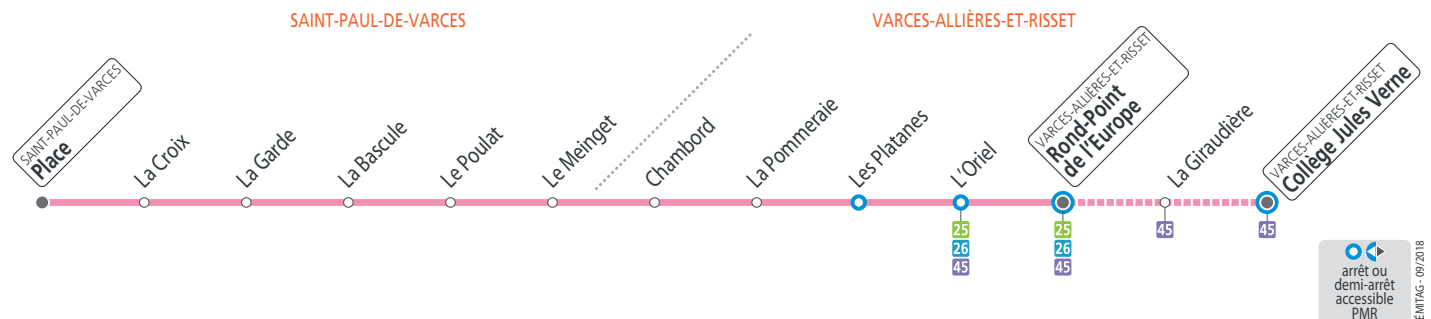

### Semaine – les horaires indiqués peuvent varier en fonction des aléas de la circulation

Place	06 42	07 27	07 55	08 59	09 50	12 00	12 36	14 27	16 41	17 20	18 00	18 35
Le Meinget	06 48	07 33	08 01	09 05	09 56	12 06	12 42	14 33	16 47	17 26	18 06	18 41
Rond-Point de l'Europe	06 57	07 42	08 10	09 14	10 05	12 15	12 51	14 42	16 56	17 35	18 15	18 50
Collège Jules Verne				10 08	12 18				16 59	17 38		

### Semaine en vacances scolaires et en été et autres dates (voir calendrier) – les horaires indiqués peuvent varier en fonction des aléas de la circulation

Place	06 46	07 29	08 01	08 46	12 01	14 01	16 32	18 27
Le Meinget	06 51	07 34	08 06	08 51	12 06	14 06	16 37	18 32
Rond-Point de l'Europe	06 57	07 40	08 12	08 57	12 12	14 12	16 43	18 38

### Samedis et autres dates (voir calendrier) – les horaires indiqués peuvent varier en fonction des aléas de la circulation

Place	07 52	08 27	10 52	12 52	13 52	16 26	17 25
Le Meinget	07 57	08 32	10 57	12 57	13 57	16 31	17 30
Rond-Point de l'Europe	08 03	08 38	11 03	13 03	14 03	16 37	17 36

**Alimentation générale**  
1662 route du Vercors 38760 Saint-Paul-de-Varces  
Arrêt Le Poulat

**Tabac Presse**  
9 avenue Joliot Curie 38760 Varcès-Allières-et-Risset  
Arrêt République

**FLEXO SERVICE RÉGULIER OU SUR RÉSERVATION**  
Les horaires sur réservation sont indiqués par le symbole ☎.  
Réservation 24h/24 jusqu'à 2 heures avant votre déplacement, sur [tag.fr](http://tag.fr) ou au **04 38 70 38 70**.