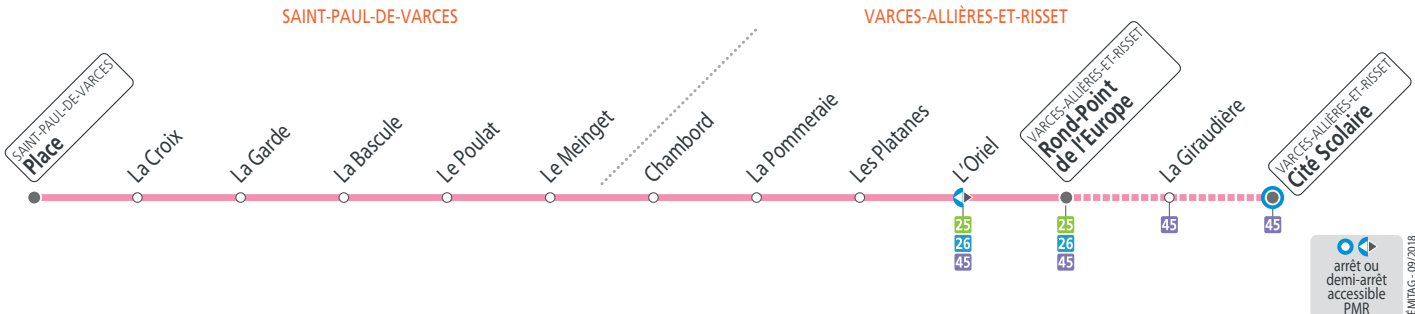

### Semaine – les horaires indiqués peuvent varier en fonction des aléas de la circulation

Cité Scolaire										11 25	12 20									16 25	17 03	17 40
<b>Rond-Point de l'Europe</b>	<b>07 05</b>	<b>07 40</b>	<b>08 15</b>	<b>10 32</b>	<b>11 28</b>	<b>12 23</b>	<b>12 52</b>	<b>14 02</b>	<b>15 50</b>	<b>16 28</b>	<b>17 06</b>	<b>17 43</b>	<b>18 15</b>	<b>18 55</b>								
Le Meinget	07 12	07 47	08 22	10 39	11 35	12 30	12 59	14 09	15 57	16 35	17 13	17 50	18 22	19 02								
<b>Place</b>	<b>07 18</b>	<b>07 53</b>	<b>08 28</b>	<b>10 45</b>	<b>11 41</b>	<b>12 36</b>	<b>13 05</b>	<b>14 15</b>	<b>16 03</b>	<b>16 41</b>	<b>17 19</b>	<b>17 56</b>	<b>18 28</b>	<b>19 08</b>								

### Semaine en vacances scolaires et en été et autres dates (voir calendrier) – les horaires indiqués peuvent varier en fonction des aléas de la circulation

<b>Rond-Point de l'Europe</b>	<b>07 10</b>	<b>07 45</b>	<b>11 32</b>	<b>13 00</b>	<b>16 05</b>	<b>17 15</b>	<b>18 08</b>	<b>19 32</b>
Le Meinget	07 15	07 50	11 37	13 05	16 10	17 20	18 13	19 37
<b>Place</b>	<b>07 21</b>	<b>07 56</b>	<b>11 43</b>	<b>13 11</b>	<b>16 16</b>	<b>17 26</b>	<b>18 19</b>	<b>19 43</b>

### Samedis et autres dates (voir calendrier) – les horaires indiqués peuvent varier en fonction des aléas de la circulation

<b>Rond-Point de l'Europe</b>	<b>08 05</b>	<b>11 35</b>	<b>14 05</b>	<b>16 15</b>	<b>16 57</b>	<b>17 57</b>	<b>18 37</b>
Le Meinget	08 10	11 40	14 10	16 20	17 02	18 02	18 42
<b>Place</b>	<b>08 16</b>	<b>11 46</b>	<b>14 16</b>	<b>16 26</b>	<b>17 08</b>	<b>18 08</b>	<b>18 48</b>

**Alimentation générale**  
1662 route du Vercors 38760 Saint-Paul-de-Varces  
Arrêt Le Poulat

**Tabac Presse**  
9 avenue Joliot Curie 38760 Varces-Allières-et-Risset  
Arrêt République

**FLEXO SERVICE RÉGULIER OU SUR RÉSERVATION**  
Les horaires sur réservation sont indiqués par le symbole ☎.  
Réservation 24h/24 jusqu'à 2 heures avant votre déplacement, sur [tag.fr](http://tag.fr) ou au **04 38 70 38 70**.