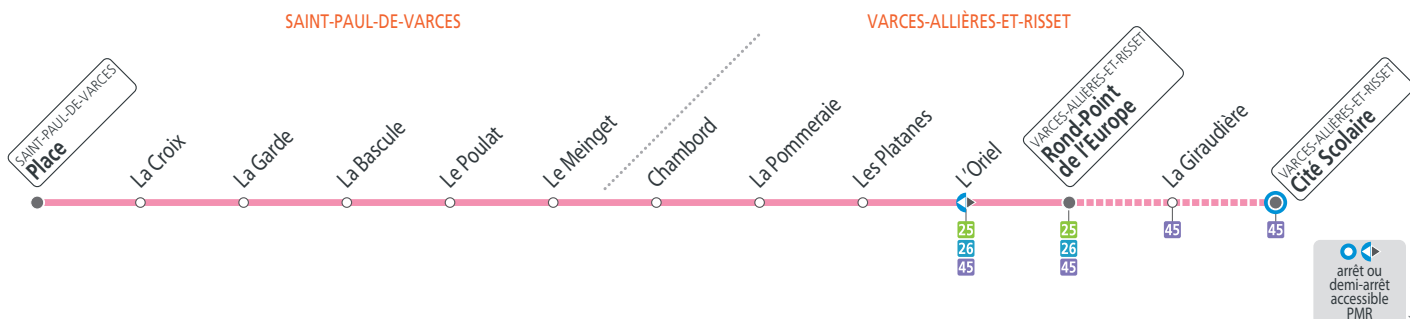

**Semaine** – les horaires indiqués peuvent varier en fonction des aléas de la circulation

Place	06 45	07 25	08 00	08 55	09 50	12 00	12 36	14 25	16 41	17 20	18 00	18 35
Le Meinget	06 51	07 31	08 06	09 01	09 56	12 06	12 42	14 31	16 47	17 26	18 06	18 41
Rond-Point de l'Europe	07 00	07 40	08 15	09 10	10 05	12 15	12 51	14 40	16 56	17 35	18 15	18 50
Cité Scolaire				10 08	12 18				16 59	17 38		

**Semaine en vacances scolaires et en été et autres dates (voir calendrier)** – les horaires indiqués peuvent varier en fonction des aléas de la circulation

Place	06 45	07 30	07 57	08 45	12 00	14 00	16 33	18 28
Le Meinget	06 50	07 35	08 02	08 50	12 05	14 05	16 38	18 33
Rond-Point de l'Europe	06 56	07 41	08 08	08 56	12 11	14 11	16 44	18 39

**Samedis et autres dates (voir calendrier)** – les horaires indiqués peuvent varier en fonction des aléas de la circulation

Place	07 52	08 27	10 52	12 52	13 52	16 26	17 25
Le Meinget	07 57	08 32	10 57	12 57	13 57	16 31	17 30
Rond-Point de l'Europe	08 03	08 38	11 03	13 03	14 03	16 37	17 36

**. Alimentation générale**  
1662 route du Vercors 38760 Saint-Paul-de-Varces  
Arrêt Le Poulat

**. Tabac Presse**  
9 avenue Joliot Curie 38760 Varcès-Allières-et-Risset  
Arrêt République

**FLEXO SERVICE RÉGULIER OU SUR RÉSERVATION**  
Les horaires sur réservation sont indiqués par le symbole ⌚.  
Réservation 24h/24 jusqu'à 2 heures avant votre déplacement, sur [tag.fr](http://tag.fr) ou au **04 38 70 38 70**.