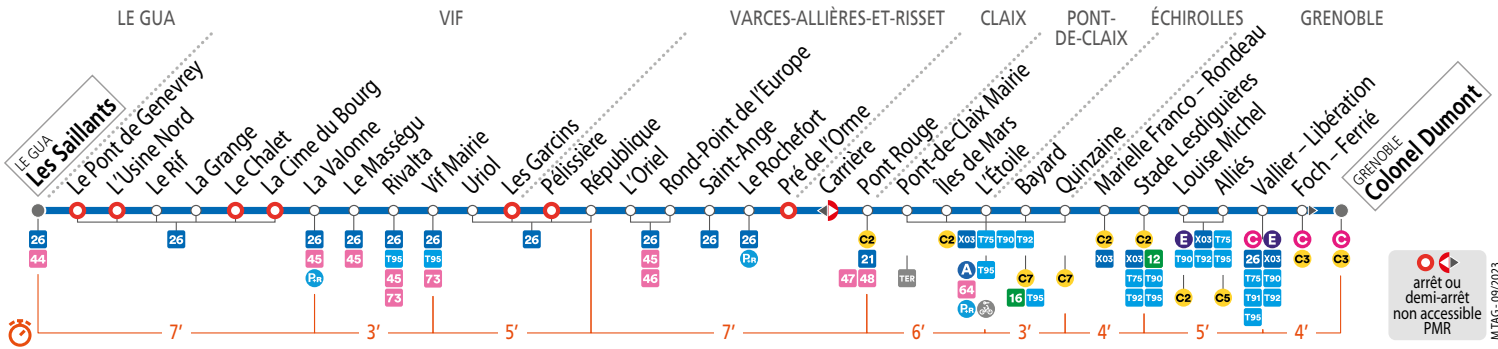

- . Tabac Presse - 1 rue de la Poste - Les Saillants
- . Tabac Presse - 1 rue Champollion - Vif Mairie
- . Tabac Presse - 9 av. Joliot Curie - République
- . Tabac Presse - 46 cours Jean Jaurès - Quinzaine
- . Tabac Presse - 9 pl. Jean Monnet - Pont Rouge
- . Tabac Presse - 1 pl. 8 Mai 45 - Pont-de-Claix Mairie
- . Tabac Presse - 73 cours St André - Clos Dominique
- . Tabac Presse - 159 cours Libération - Louise Michel
- . Tabac Presse - 19 bd Maréchal Foch - Foch - Ferrière
- . Mairie de Varcis-Allières et Risset - République
- . L'Oriel - L'Oriel
- . CNS Quartier Reyniès Varcis - Le Rochefort
- . Stade Lesdiguières - Stade Lesdiguières
- . Caserne de Bonne - Colonel Dumont

 **DIMANCHES ET JOURS FÉRIÉS** – les horaires indiqués peuvent varier en fonction des aléas de la circulation

Les Saillants	08 00	09 00	10 00	11 00	12 00	13 00	14 00	15 00	16 00	17 00	19 00
La Valonne	08 05	09 05	10 05	11 05	12 05	13 05	14 05	15 05	16 05	17 05	19 05
Vif Mairie	08 08	09 08	10 08	11 08	12 08	13 08	14 08	15 08	16 08	17 08	19 08
République	08 14	09 14	10 14	11 14	12 14	13 14	14 14	15 14	16 14	17 14	19 14
Pont Rouge	08 21	09 21	10 21	11 21	12 21	13 21	14 21	15 21	16 21	17 21	19 21
L'Etoile	08 26	09 27	10 27	11 27	12 27	13 27	14 27	15 27	16 27	17 27	19 26
Quinzaine	08 29	09 30	10 30	11 30	12 30	13 30	14 30	15 30	16 30	17 30	19 29
Stade Lesdiguières	08 32	09 33	10 33	11 33	12 33	13 33	14 33	15 33	16 33	17 33	19 32
Vallier - Libération	08 36	09 37	10 37	11 37	12 37	13 37	14 37	15 37	16 37	17 37	19 36
Colonel Dumont	08 40	09 41	10 41	11 41	12 41	13 41	14 41	15 41	16 41	17 41	19 40